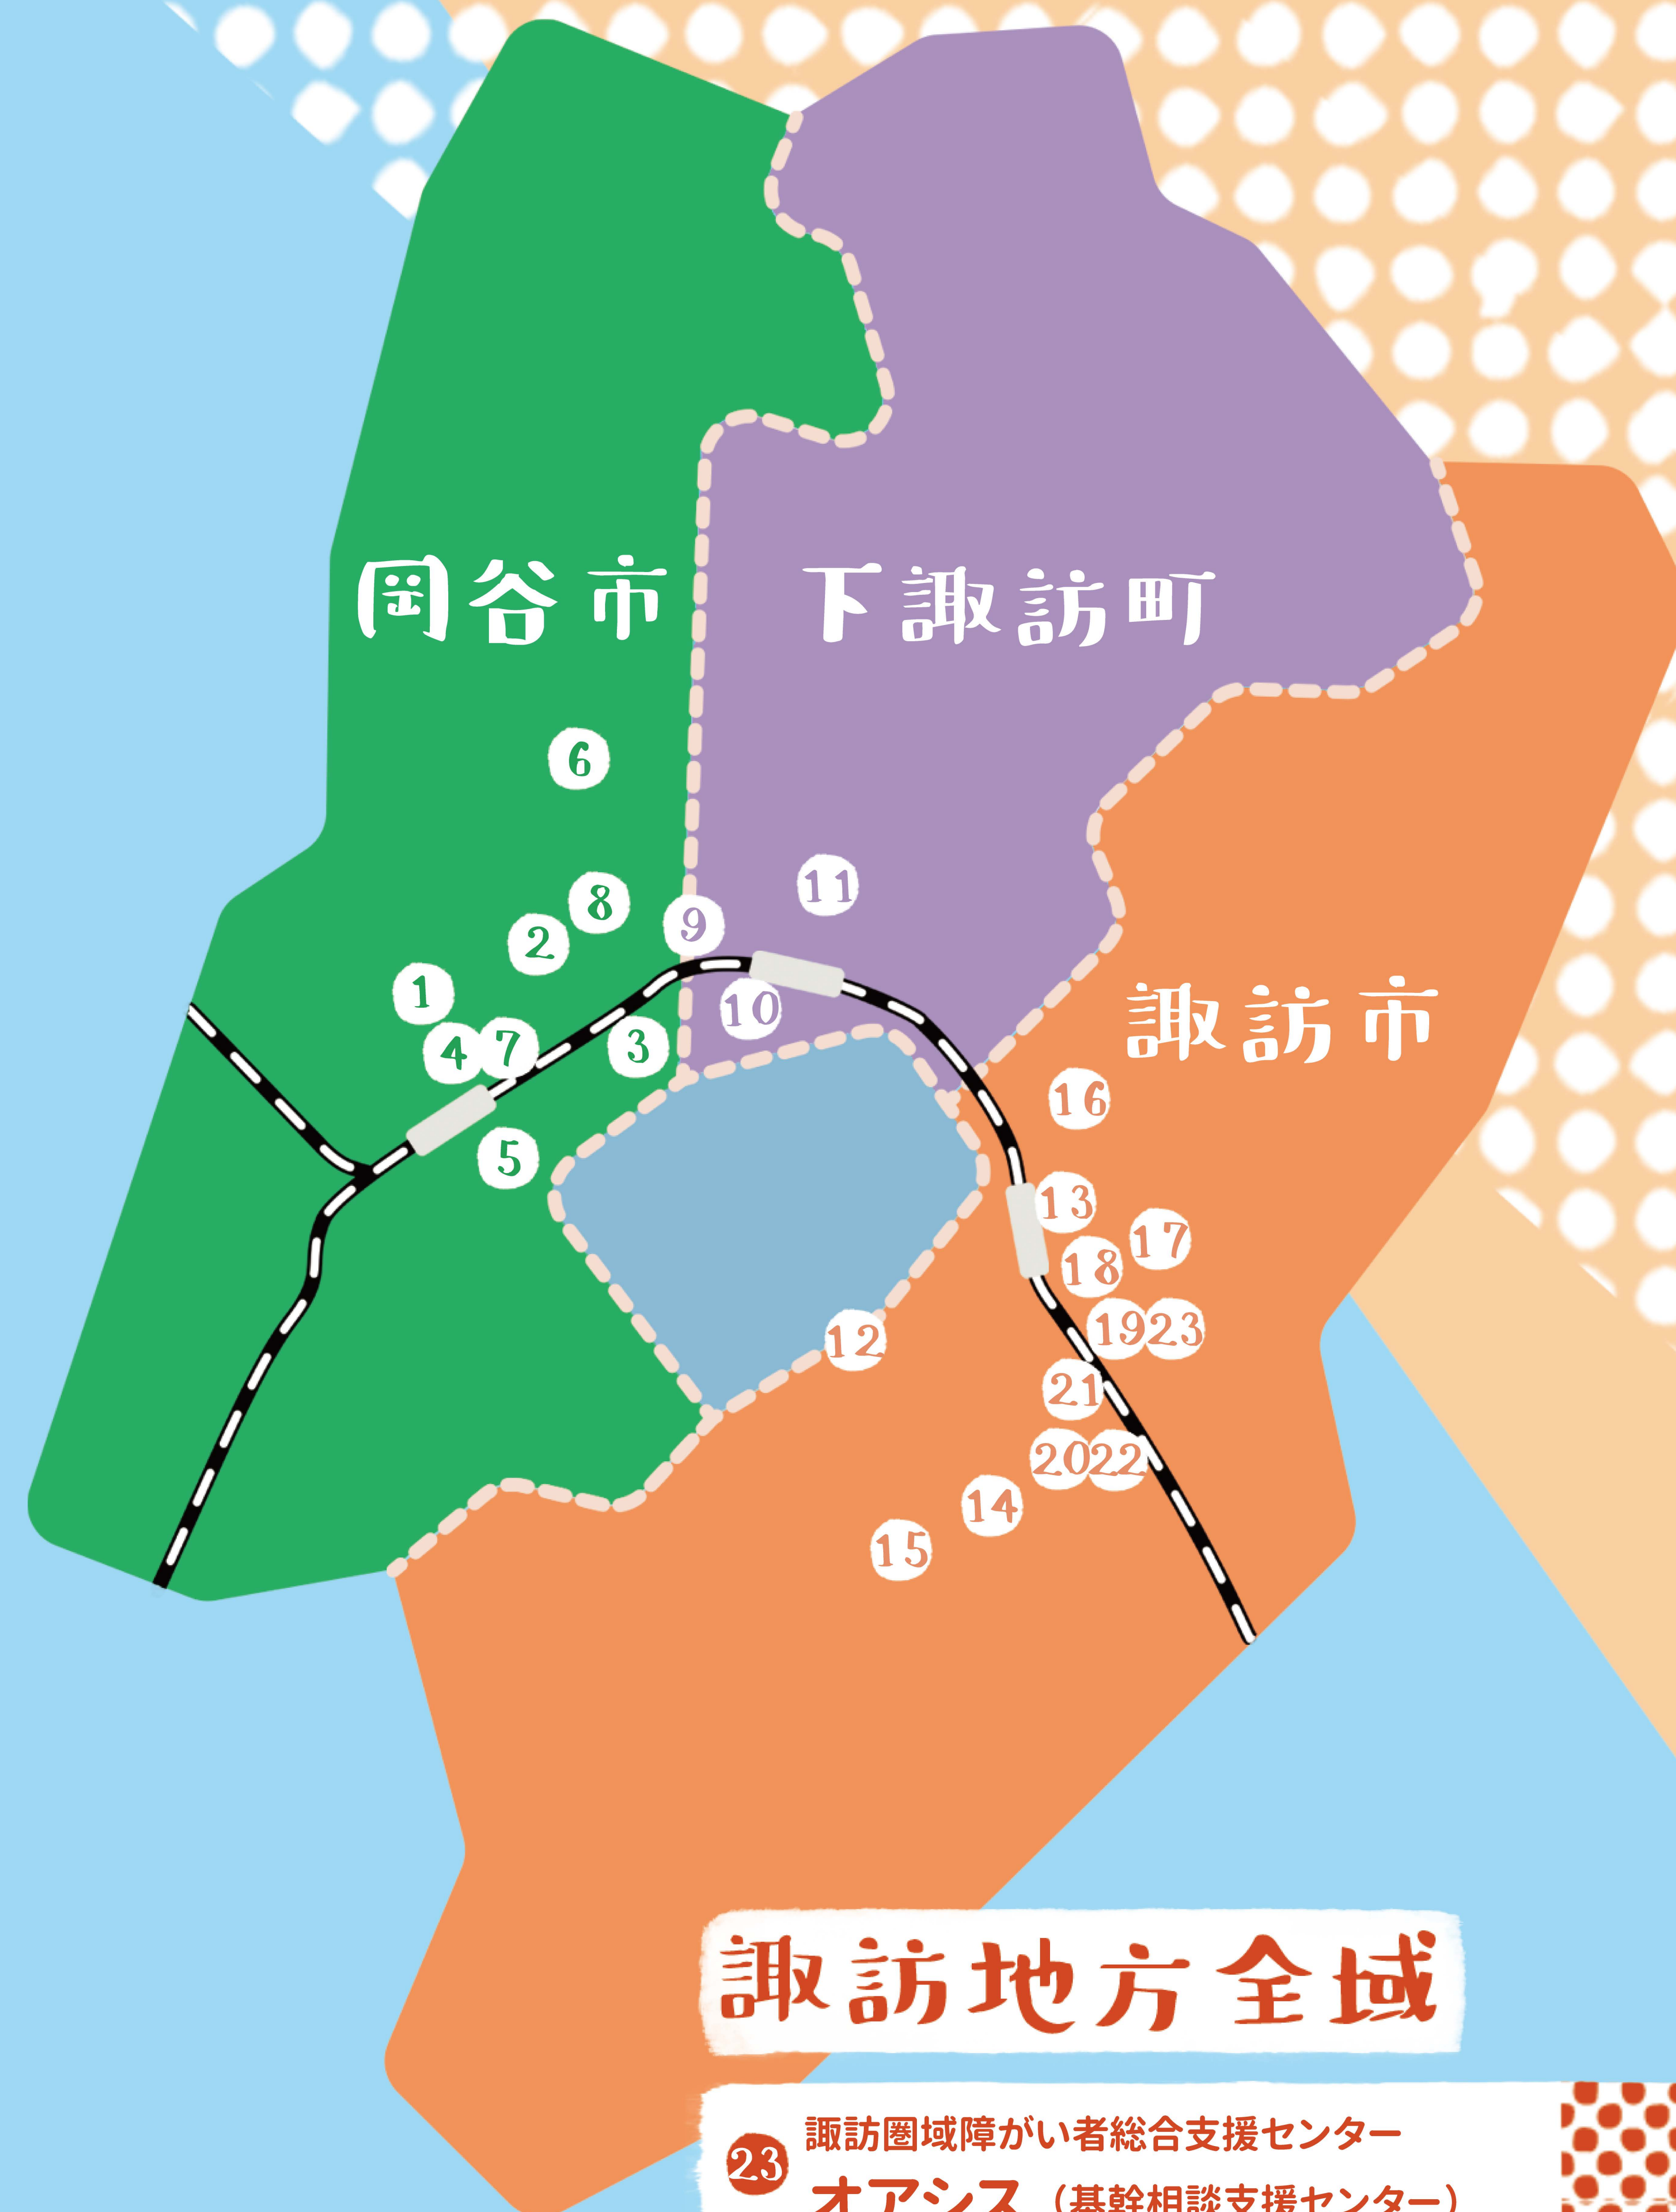

3 親のまなざしの会

不登校の子の保護者の会 情報共有や相談会等
☎080-5527-9251(市川)
✉oyako2013@gmail.com

4 岡谷市 こどものくに

親子で遊び、交流できる広場。悩み相談にも応じます
☎0266-24-8403

5 こどもぐらんまんま食堂

地域の方や利用者が作った食事の提供を行います
☎0266-24-3708(田實)
✉taku@wagaya.co.jp

6 子ども里山広場

自然豊かな里山で、自由な体験型遊びで感性を育む
☎080-1266-1166

7 岡谷市 生涯学習活動センター

学習室と登録制のダンス音楽室、音楽スタジオがあります
☎0266-24-8401(生涯学習課窓口直通)

8 学び舎 楽人(まなびやがくと)

これからの時代を幸せに生きるために本物の学力を
☎0266-78-1394

9 一般社団法人 シーズ発達研究所

子ども、青年のひきこもり者とその家族を対象に支援
☎0266-75-0788
✉info@seeds2008.org

10 児童の居場所づくり推進委員会 みんなの遊び場

春・夏の長期休みに開催。科学遊びイベントも
☎0266-27-1111(内線714)

11 下諏訪町 子育てふれあいセンター ぽけっと

親子で自由に遊べる施設です。庭で砂遊びや水遊びも
☎0266-27-5244

12 生き活きたラス『結』

子どもの読書、学習の場。親子でも。託児応相談
☎0266-52-8127

13 諏訪市 駅前交流テラス すわっチャオ(キッズコーナー)

未就学児とその保護者。兄弟の小学生は入場のみ可
☎0266-75-5257

14 NPO 法人 子どもサポートチームすわ

不登校の子どもの「やりたい」を大切に居場所
☎0266-58-5678

15 おひさまの会

不登校、行渋りの子どもを持つ親のピアサポートの会
☎09022545856(名取)

16 信州子ども食堂 with 温泉寺

おいしい食事親子共に過ごせます。イベント等も
☎090-9955-6618(廣瀬)

17 信州子ども食堂 IN すわ 「ちゃんちゃんこ」

遊んだりおしゃべりしたり食事も楽しめます
☎090-1739-3565(宮原)

18 みんなの居場所 ゆめひろ

こどもから高齢者までみんなの居場所
☎0266-55-8734

19 諏訪市 諏訪市児童センター

0~18歳までの子どもとその保護者の遊び場・活動の場
☎0266-54-7714

20 チームすまいる

中高生ボランティア団体 詳しくは Twitter を
✉sumairuchimu@gmail.com
👉team_sumairu

21 特定非営利活動法人 すわ子ども文化ステーション

ファミリー・サポート、チャイルドライン事業を運営
☎0266-58-3494
✉kodomo@sukobust.com

22 みんなのお家すまいる

フリースクールや親子の居場所。こども食堂・相談も
☎090-9357-5167(渡辺)
090-1865-7933(木村)

諏訪地方全域

23 諏訪圏域障がい者総合支援センター オアシス(基幹相談支援センター)

障がい児者に関する相談窓口です
☎0266-54-7713
✉info@suwa-oasis.jp

24 繋 inc.(つなげるいんく)

みんなをつなげる楽しい活動。親子も地域も応援
☎090-1865-7933
✉tunageruinc@gmail.com

25 共に咲く花の会

離婚別居に関するカウンセリング、面会交流支援
☎0266-55-4600
✉tomonisaku.hana@gmail.com

26 もぐ〜アクティビティ〜ラウンジ

ドラムサークル、子育て支援企画、発達・療育相談
☎090-4935-4243(小倉)
✉k620mozart@gmail.com

詳しい活動場所や内容は各団体の連絡先にお問い合わせください。